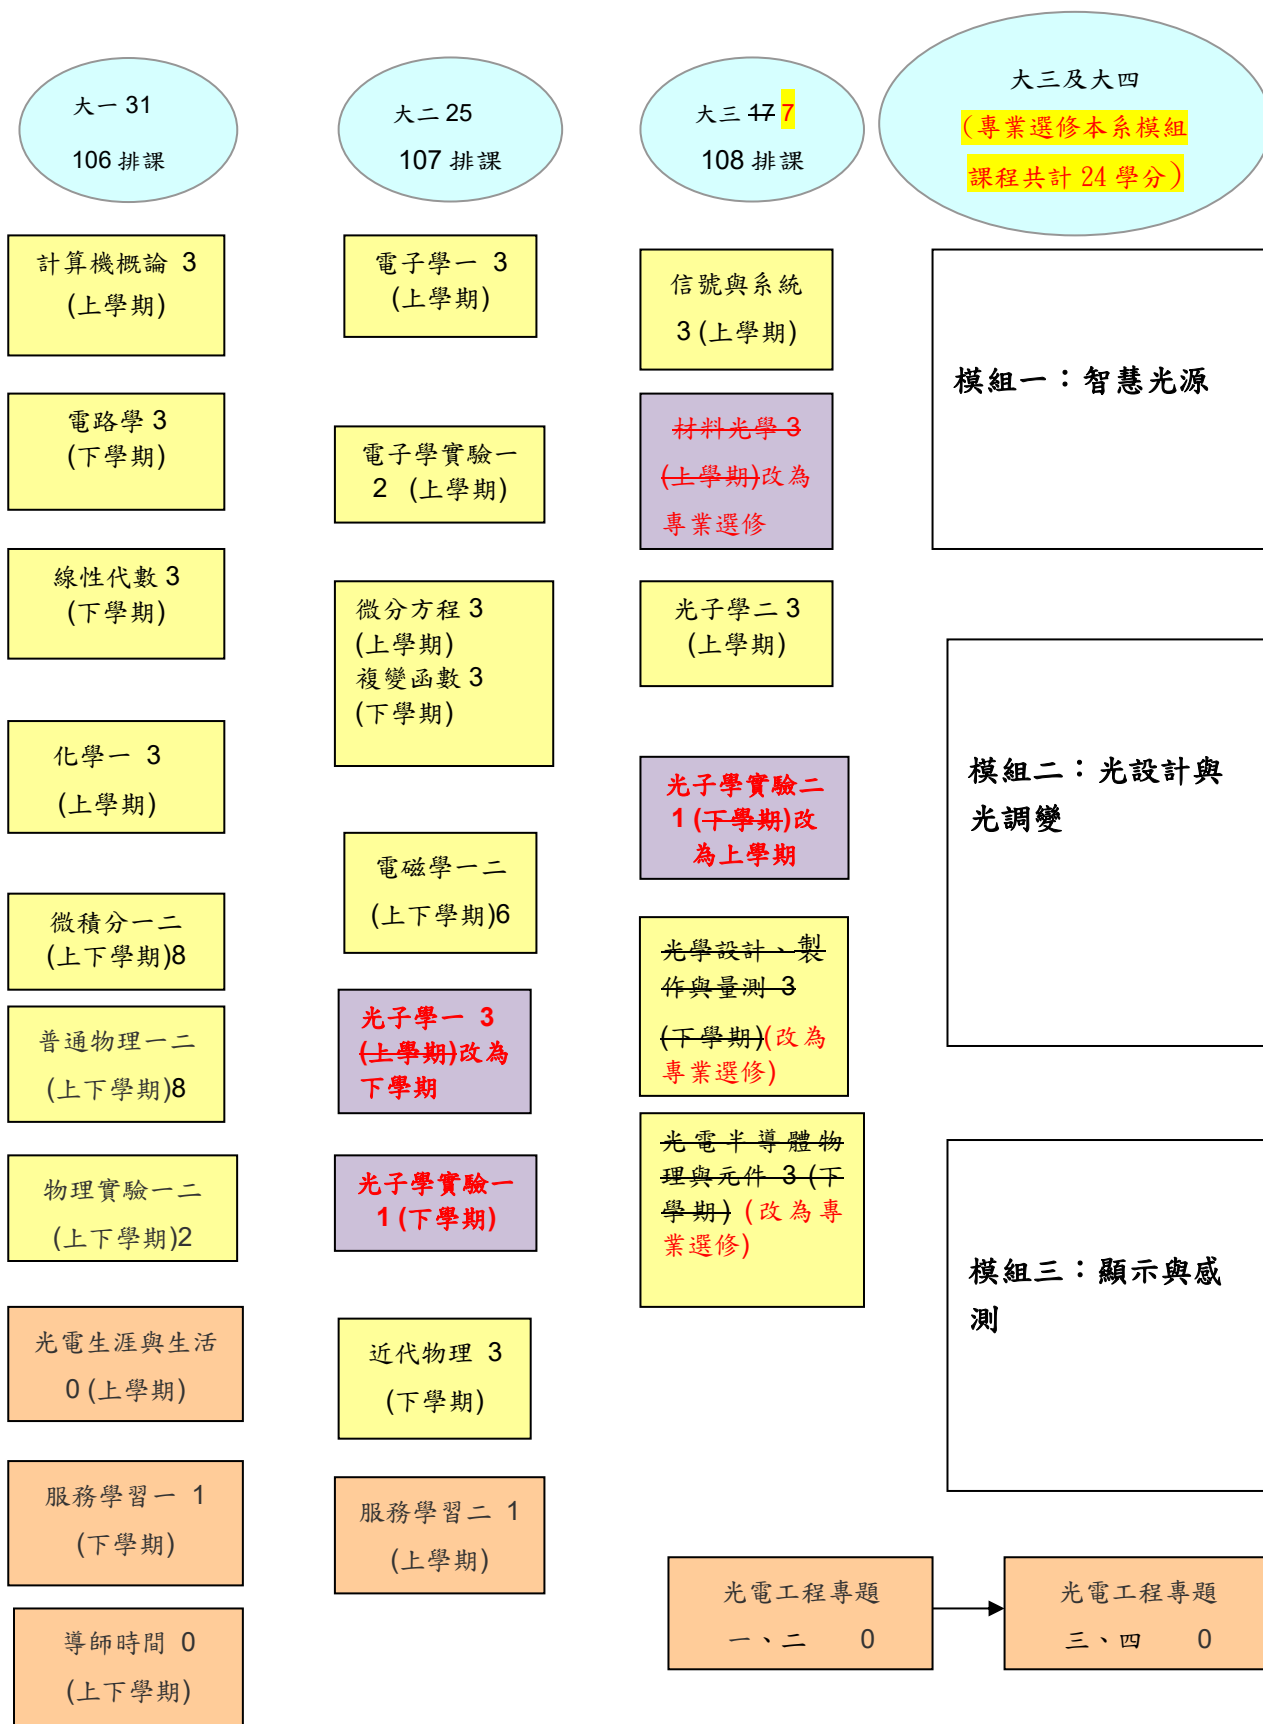

光電系課程流程圖 (107.9.5 課程會議更新版)

專業必修：69 學分 → 63 學分，共同必修：28 學分，專業選修：18 學分 → 24 學分，

其他選修：13 學分 總計最低畢業學分數 128 學分